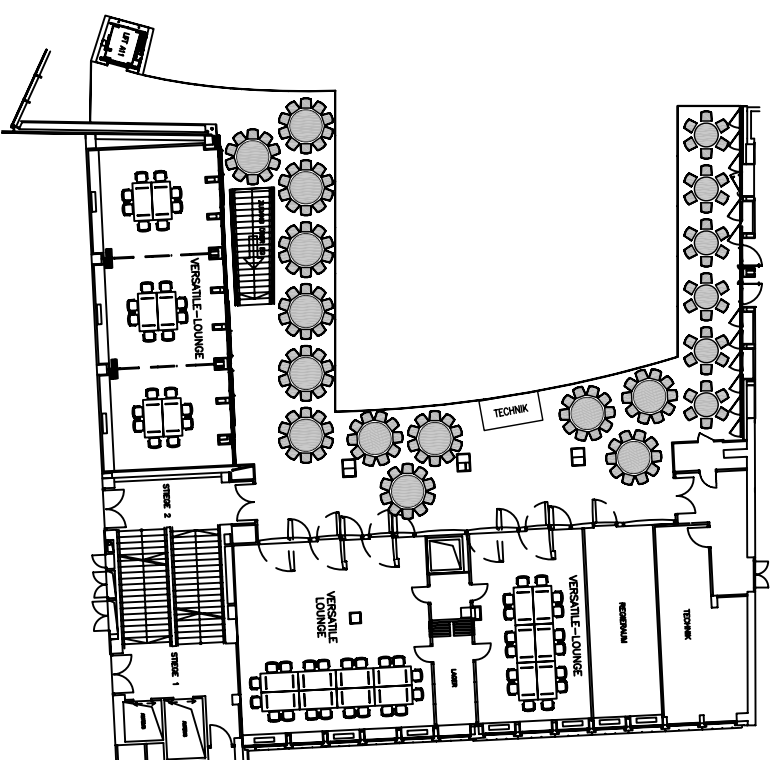

PLATINUM VIENNA

ATRIUM

GALERIE

TISCHPLAN

BIS ZU 500 PERSONEN

ATRIUM 336 PERSONEN

28 TISCHE Ø175 à 12 PAX

GALERIE 166 PERSONEN

13 TISCHE Ø160 à 10 PAX

6 TISCHE Ø120 à 6 PAX

-  Tisch Ø175/12Pax
-  Tisch Ø160/10Pax
-  Tisch Ø120/6Pax
-  Stehpult Ø80
-  Bühne 40m²