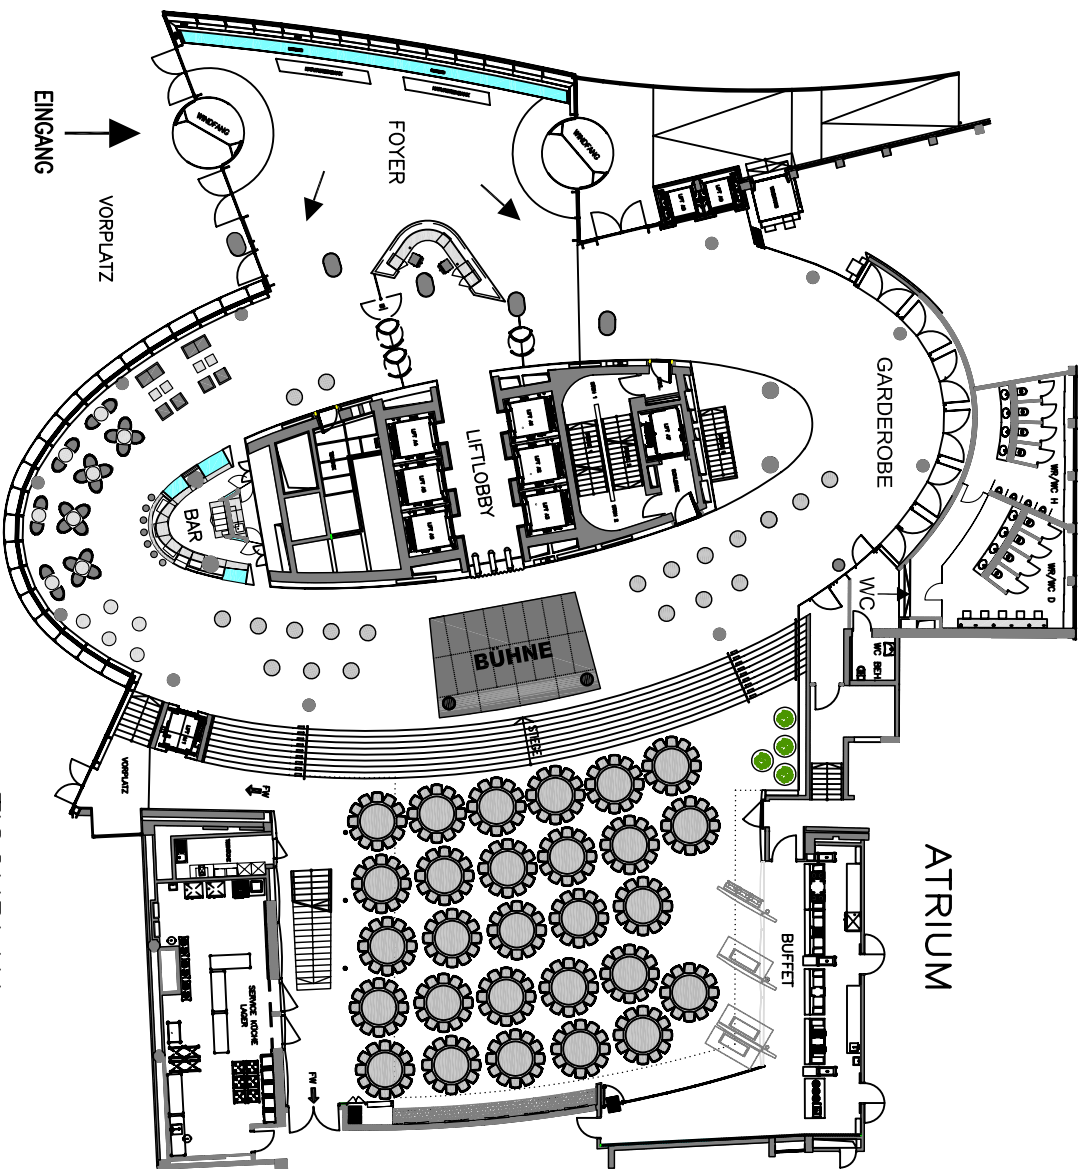

PLATINUM VIENNA

ATRIUM

GALERIE

TISCHPLAN

BIS ZU 500 PERSONEN

ATRIUM 336 PERSONEN

28 TISCHE Ø175 à 12 PAX

GALERIE 166 PERSONEN

13 TISCHE Ø160 à 10 PAX

6 TISCHE Ø120 à 6 PAX

-  Tisch Ø175/12Pax
-  Tisch Ø160/10Pax
-  Tisch Ø120/6Pax
-  Stehpult Ø80
-  Bühne 40m²