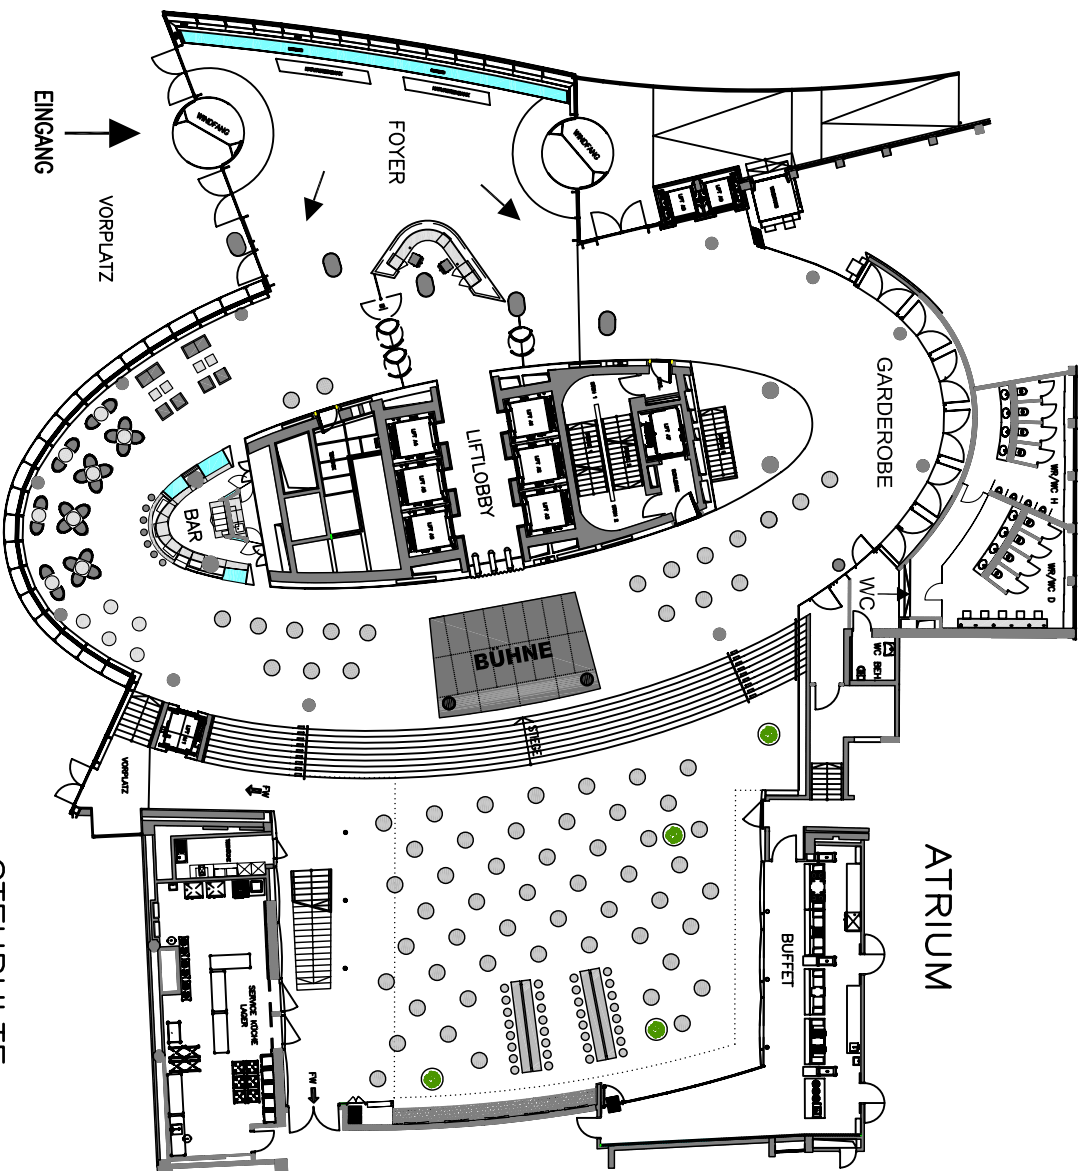

PLATINUM VIENNA

- OVAL 20 STEHPULTE
- ATRIUM 50 STEHPULTE
- GALERIE 2 ESSBARS
- 35 STEHPULTE

STEHPULTE

- Stehpult ø80
- Essbar 16 Pdx

Bühne