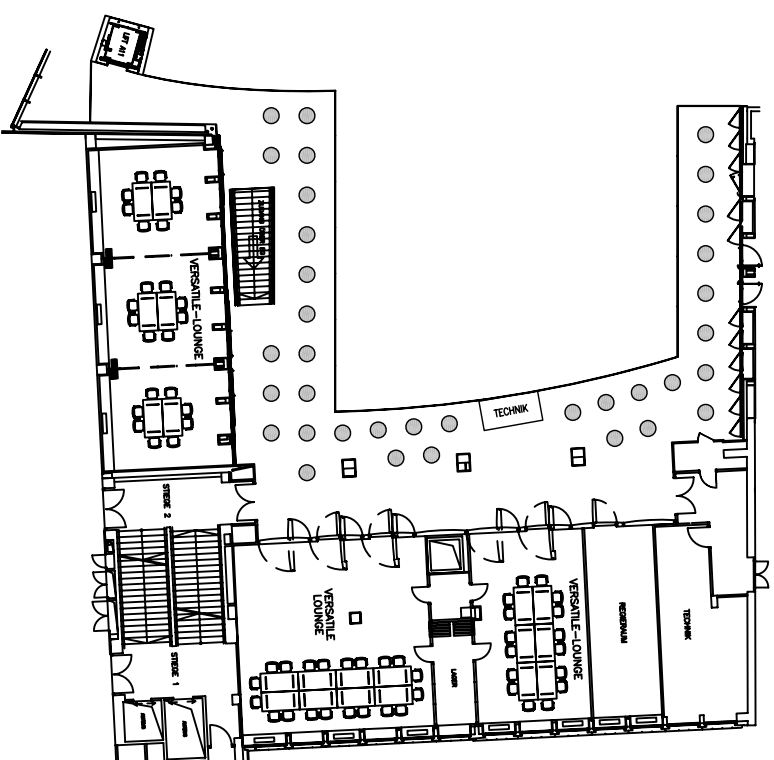

PLATINUM VIENNA

- OVAL 20 STEHPULTE
- ATRIUM 50 STEHPULTE
- GALERIE 2 ESSBARS
- 35 STEHPULTE

STEHPULTE

- Stehpult ø80
- Essbar 16 Pdx

Bühne