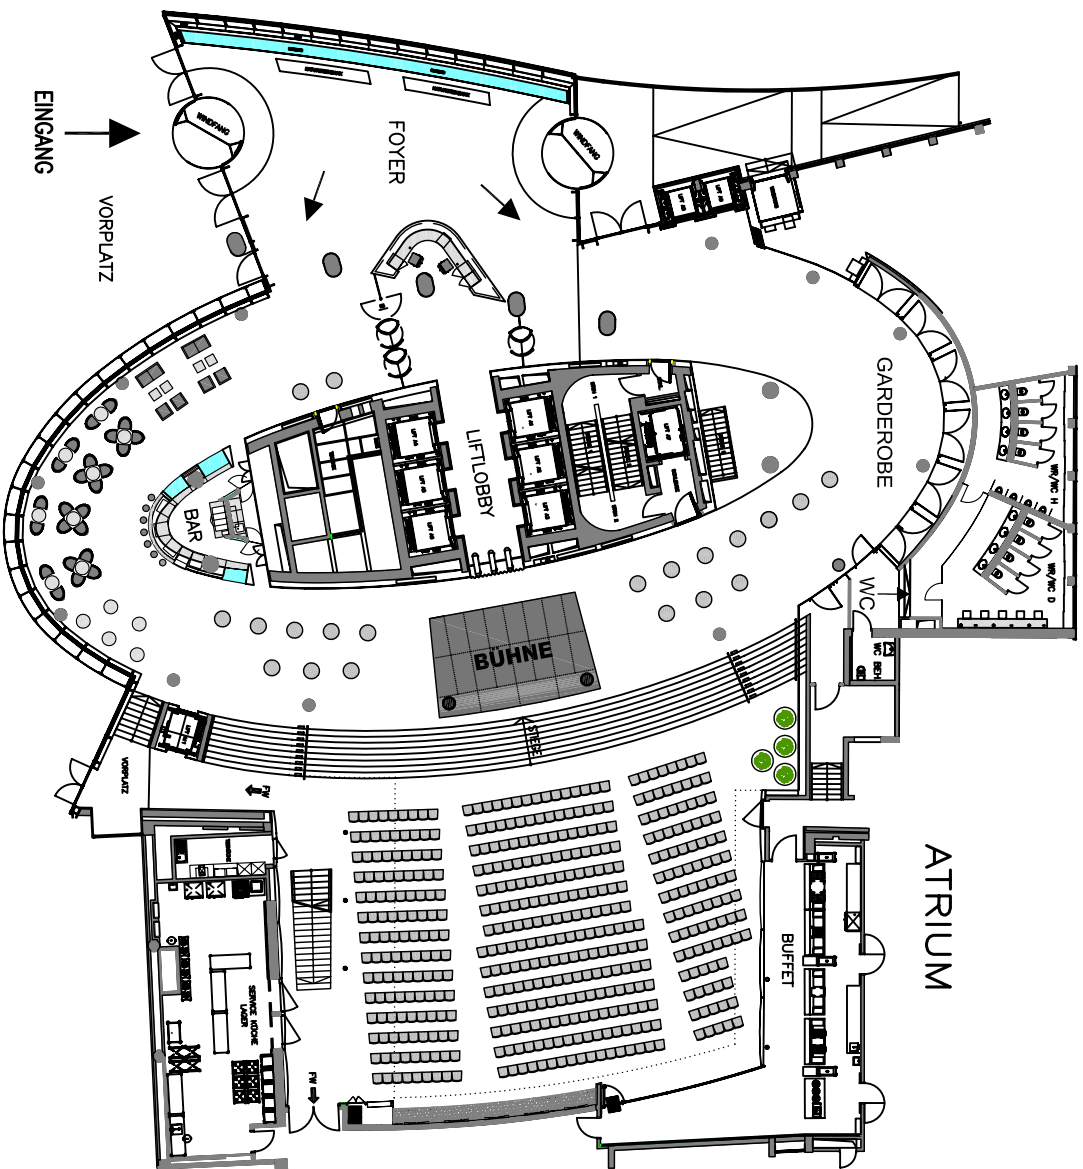

PLATINUM VIENNA

ATRIUM

GALERIE

REIHENBESTUHLUNG

ATRIUM & GALERIE

700 SITZPLÄTZE

ATRIUM 450 SITZPLÄTZE
GALERIE 250 SITZPLÄTZE

- Sessel
- Stuhlputz Ø80

Bühne 40m²