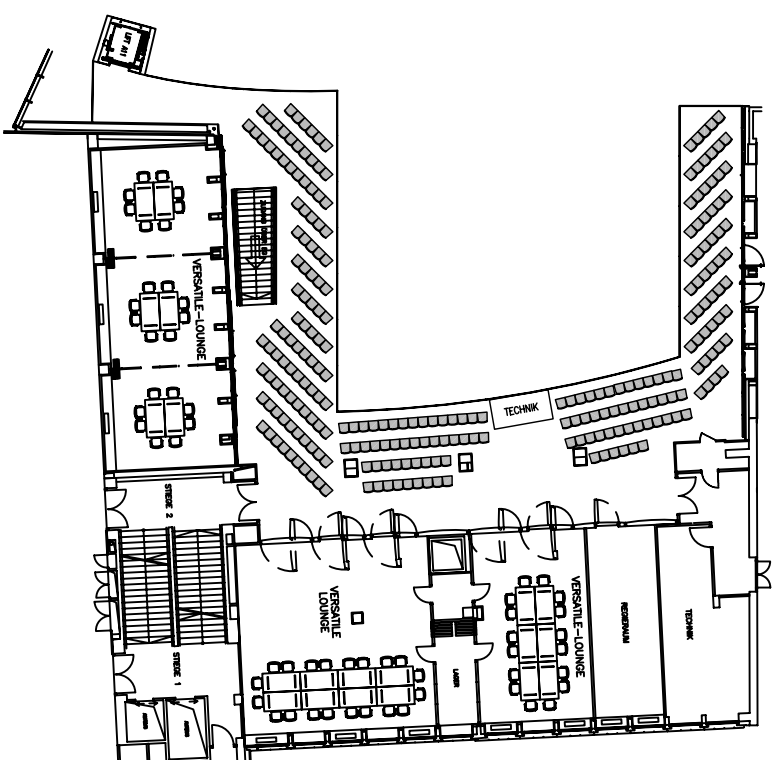

PLATINUM VIENNA

ATRIUM

GALERIE

REIHENBESTUHLUNG

ATRIUM & GALERIE

700 SITZPLÄTZE

ATRIUM 450 SITZPLÄTZE
GALERIE 250 SITZPLÄTZE

- Sessel
- Stuhlputz Ø80

Bühne 40m²