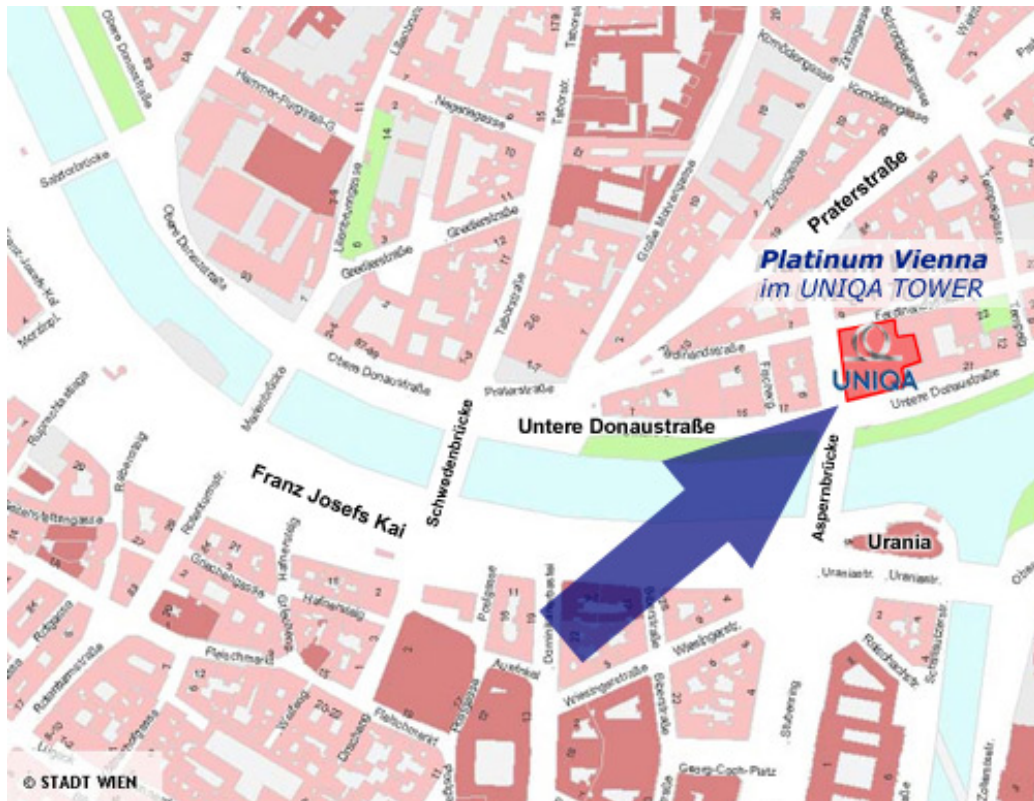

Anfahrtsplan Platinum Vienna

Mit dem Auto:

- vom Zentrum aus über den Ring und die Aspernbrücke
- von der Donauuferautobahn über die Reichsbrücke und den Praterstern
- von der Tangente und dem Flughafen über den Zubringer Schüttelstraße
- **Parkgarage:** fahren Sie in die Aspernbrückengasse und dann rechts in die Ferdinandstraße, nach einigen Metern befindet sich rechts die Einfahrt.

Öffentliche Verkehrsmittel:

- U-Bahnlinie U4 und U1, Straßenbahnlinie 1,2,21 und N
- Haltestelle Nestroyplatz und Schwedenplatz sind wenige Gehminuten entfernt, ebenso die Haltestellen der Straßenbahnlinien.